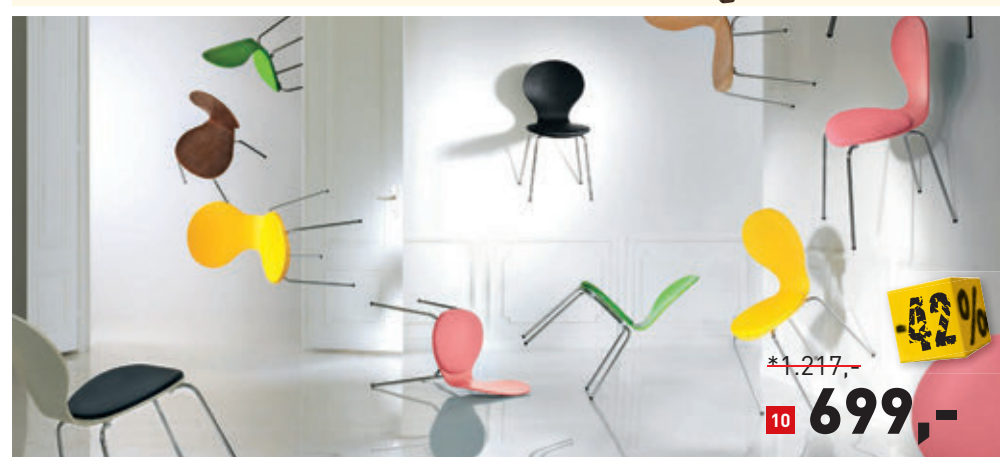

900 Kč měsíčně**

STŮL

*2.430,-

1.499,-

ŽIDLE

*5.199,-

9 2.999,-

300 Kč měsíčně**

STŮL

*1.217,-

10 699,-

7 JÍDELNÍ SET „AMANDA“

jídelní set 1+4, Stůl, Přírodní buk, š/v/h: 110 x 70 x 75 cm. Židle, š/v/h: 42 x 46 x 88 cm. **3.299 Kč**
(20882040)

8 STŮL „AKORA“ A ŽIDLE „PAMPLONA“

lakovaný, masivní dub, buk nebo ořech, tloušťka stolní desky 28 mm, vkladací deska 60 cm, š/v/h: 160-220 x 90 x 76 cm. od **8.999 Kč**
Židle „Pamplona“, Pochromovaná kostra, imitace hnědé, bílé nebo cappuccino kůže, š/v/h: 43x103x53cm. **1.599 Kč** (19968554, 19968594, 19968661)